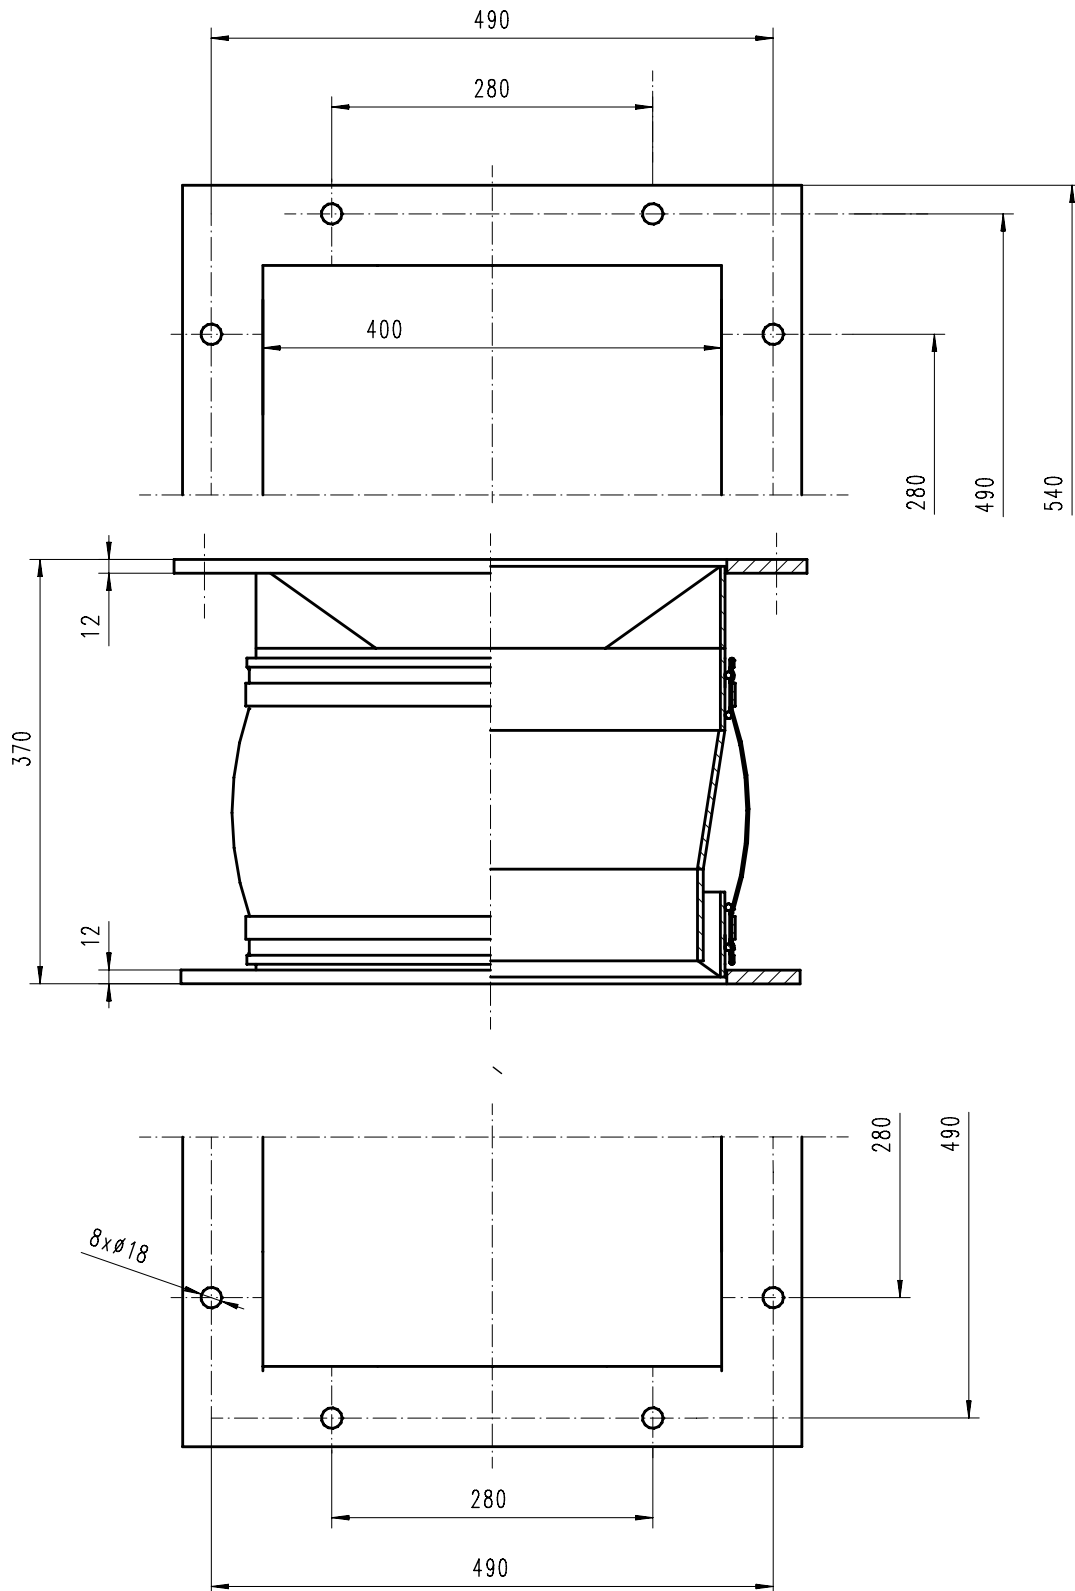

FABRYKA ELEKTROFILTRÓW

ELWO SA

43-200 Pszczyna, ul. Bielska 44, tel. centr. +48 (32) 32 79 500,
Dział Badań i Rozwoju: tel. +48 (32) 32 79 668, fax: +48 (32) 210 30 60

Karta katalogowa
Kompensator tkaninowy 400 x 400