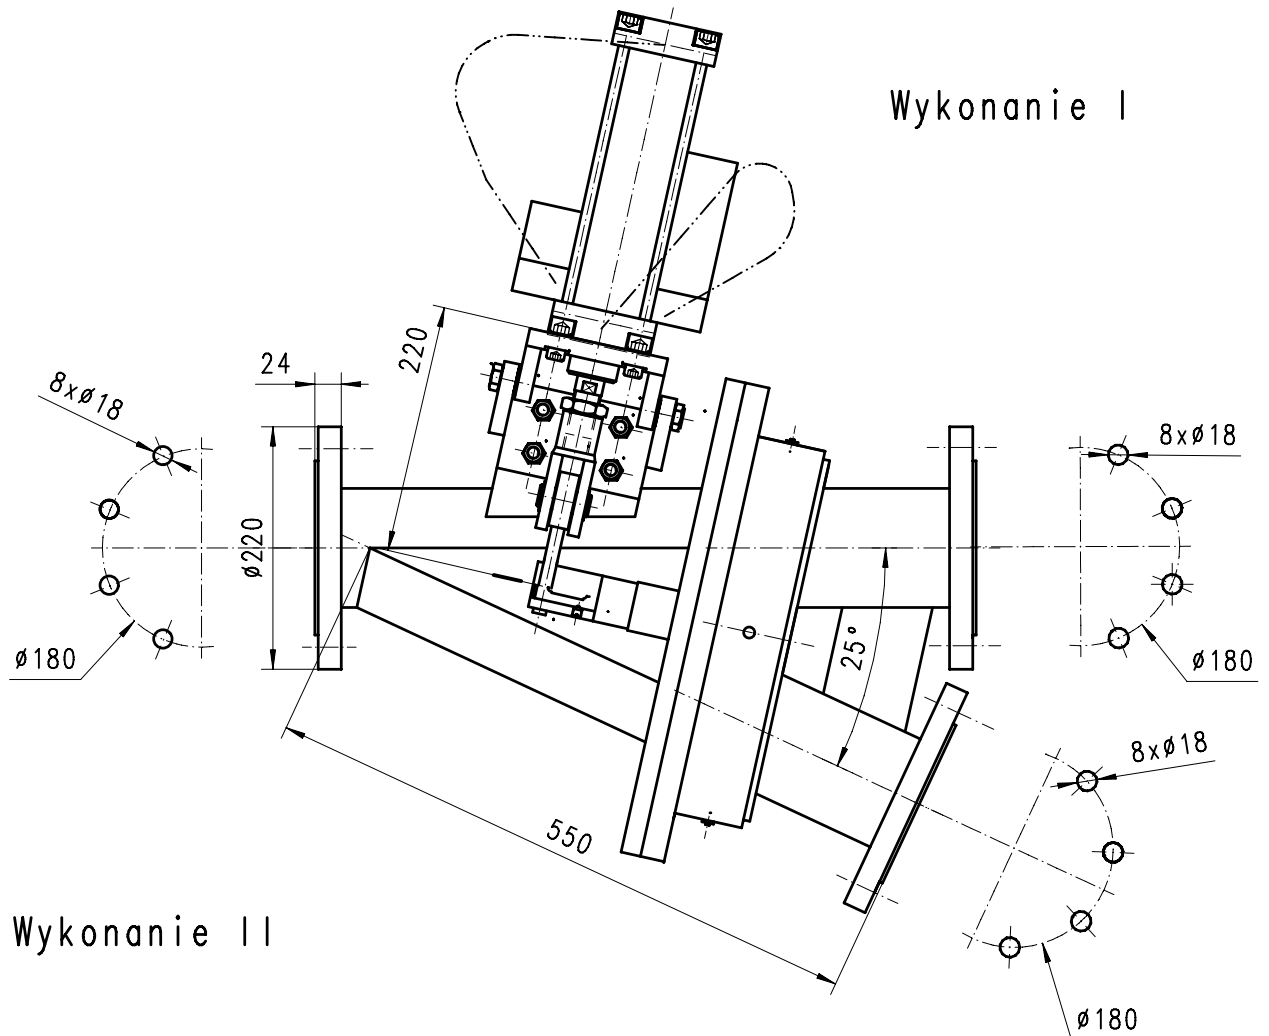

FABRYKA ELEKTROFILTRÓW ELWO SA

43-200 Pszczyna, ul. Bielska 44, tel. centr. +48 (32) 32 79 500,
Dział Badań i Rozwoju: tel. +48 (32) 32 79 668, fax: +48 (32) 210 30 60

KARTA KATALOGOWA Przerzutka dwudrogowa DN100 z napędem pneumatycznym

Sterowanie-

sprężone powietrze o ciśnieniu $0,5 \pm 0,6 \text{ Mpa}$,
punkt rosy: -40°C (-20°C)

Podłączenie powietrza G3/8

Wyposażenie:

blok przygotowania sprężonego powietrza
czujniki położenia