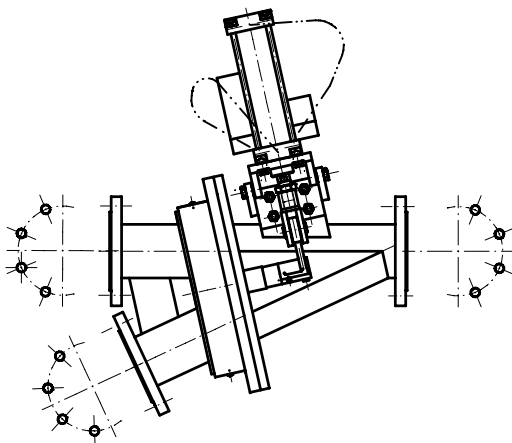

Sterowanie-

sprężone powietrze o ciśnieniu $0,5 \pm 0,6 \text{ Mpa}$,
punkt rosy: -40°C (-20°C)

Podłączenie powietrza G3/8

Wyposażenie:

blok przygotowania sprężonego powietrza
czujniki położenia