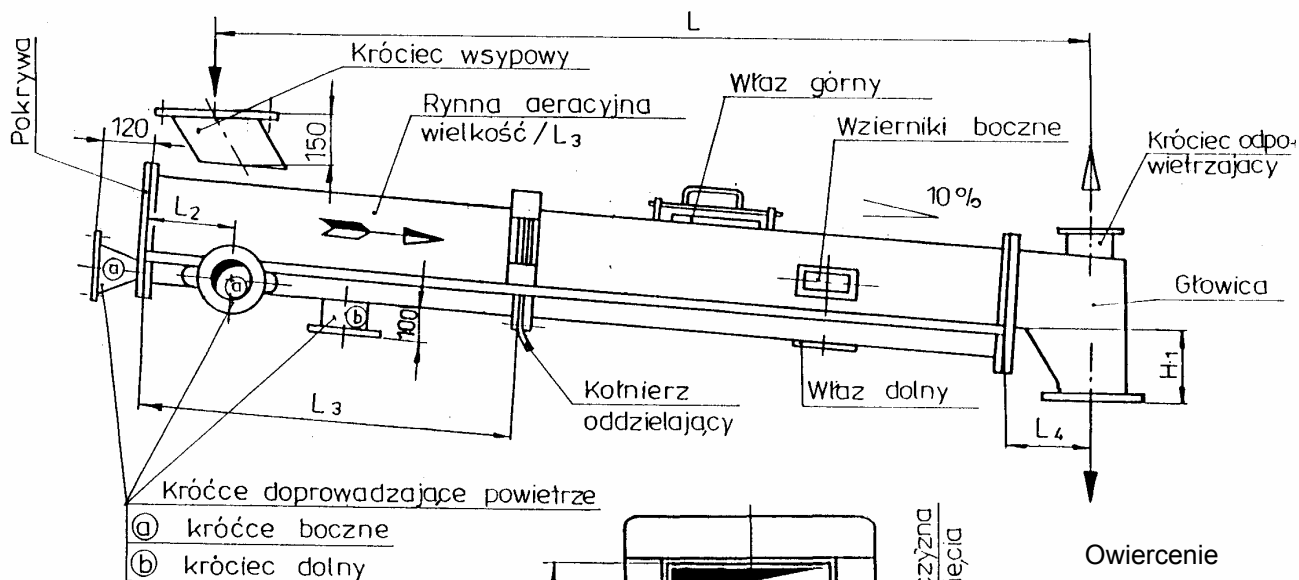

FABRYKA ELEKTROFILTRÓW

ELWO SA

43-200 Pszczyna, ul. Bielska 44, tel. centr. +48 (32) 32 79 500,
Dział Badań i Rozwoju: tel. +48 (32) 32 79 668, fax: +48 (32) 210 30 60

KARTA KATALOGOWA

Rynna aeracyjna profil normalny

W zamówieniu należy podać:
wielkość, długość - L; średnicę
nominalną DN i usytuowanie
króćców doprowadzających
powietrze.

Przy zamawianiu koryt z osprzętem
należy posługiwać się kartą
zamówieniową 1.700.003

| Wielkość | A | H | L ₃ | L ₄ | H ₁ | Pow. aer. | L ₅ | B | m x a | b | n x c | e | s x d | Śred. masa |
|----------|------|-----|---|----------------|----------------|-----------|----------------|-----|-------|-----|-------|-----|--------|------------|
| 15* | 150 | 150 | Długość koryta rynny 1000-1500-2000-2500 | 180 | 166 | 0,15 | 218 | 150 | 110 | 200 | 110 | 200 | 8xφ12 | 39,0 |
| 20* | 200 | 200 | | 235 | 225 | 0,20 | 248 | 200 | 2x80 | 256 | 2x80 | 256 | 12xφ12 | 48,0 |
| 25* | 250 | | | 265 | 229 | 0,25 | 268 | 250 | 2x100 | 296 | 2x100 | 296 | 12xφ12 | 55,0 |
| 30* | 300 | 300 | | 260 | 179 | 0,30 | 293 | 300 | 2x120 | 350 | 2x120 | 350 | 12xφ12 | 59,0 |
| 40* | 400 | | | 330 | 218 | 0,40 | 343 | 400 | 2x150 | 450 | 2x150 | 450 | 12xφ14 | 77,0 |
| 50* | 500 | | | 330 | | 0,50 | 393 | 400 | 2x150 | 450 | 2x180 | 550 | 12xφ14 | 88,0 |
| 63 | 630 | 400 | | 330 | 216 | 0,63 | 458 | | | | | | | |
| 80 | 800 | | | 330 | | 0,80 | 543 | | | | | | | |
| 100 | 1000 | 530 | | 340 | 240 | 1,00 | 643 | | | | | | | |

* wielkości aktualnie produkowane

Wydanie: 2001.12.19

ELWO S.A.

Nr. katalogowy:

1.700.001