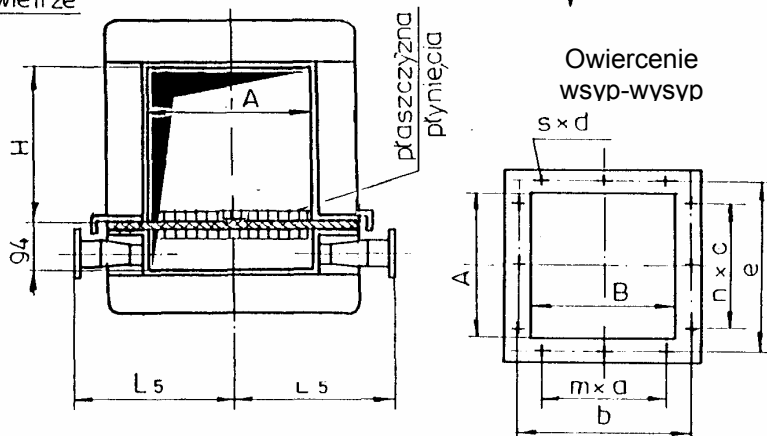

FABRYKA ELEKTROFILTRÓW

ELWO SA

43-200 Pszczyna, ul. Bielska 44, tel. centr. +48 (32) 32 79 500,
Dział Badań i Rozwoju: tel. +48 (32) 32 79 668, fax: +48 (32) 210 30 60

KARTA KATALOGOWA

Rynna aeracyjna profil normalny

W zamówieniu należy podać:
wielkość, długość - L; średnicę
nominalną DN i usytuowanie
króćców doprowadzających
powietrze.

Przy zamawianiu koryt z osprzętem
należy posługiwać się kartą
zamówieniową 1.700.003

| Wielkość | A | H | L ₃ | L ₄ | H ₁ | Pow. aer. | L ₅ | B | m x a | b | n x c | e | s x d | Śred. masa |
|----------|------|-----|---|----------------|----------------|-----------|----------------|-----|-------|-----|-------|-----|--------|------------|
| 15* | 150 | 150 | Długość koryta rynny 1000-1500-2000-2500 | 180 | 166 | 0,15 | 218 | 150 | 110 | 200 | 110 | 200 | 8xφ12 | 39,0 |
| 20* | 200 | 200 | | 235 | 225 | 0,20 | 248 | 200 | 2x80 | 256 | 2x80 | 256 | 12xφ12 | 48,0 |
| 25* | 250 | | | 265 | 229 | 0,25 | 268 | 250 | 2x100 | 296 | 2x100 | 296 | 12xφ12 | 55,0 |
| 30* | 300 | 300 | | 260 | 179 | 0,30 | 293 | 300 | 2x120 | 350 | 2x120 | 350 | 12xφ12 | 59,0 |
| 40* | 400 | | | 330 | 218 | 0,40 | 343 | 400 | 2x150 | 450 | 2x150 | 450 | 12xφ14 | 77,0 |
| 50* | 500 | | | 330 | | 0,50 | 393 | 400 | 2x150 | 450 | 2x180 | 550 | 12xφ14 | 88,0 |
| 63 | 630 | 400 | | 330 | 216 | 0,63 | 458 | | | | | | | |
| 80 | 800 | | | 330 | | 0,80 | 543 | | | | | | | |
| 100 | 1000 | 530 | | 340 | 240 | 1,00 | 643 | | | | | | | |

* wielkości aktualnie produkowane

Wydanie: 2001.12.19

ELWO S.A.

Nr. katalogowy:

1.700.001