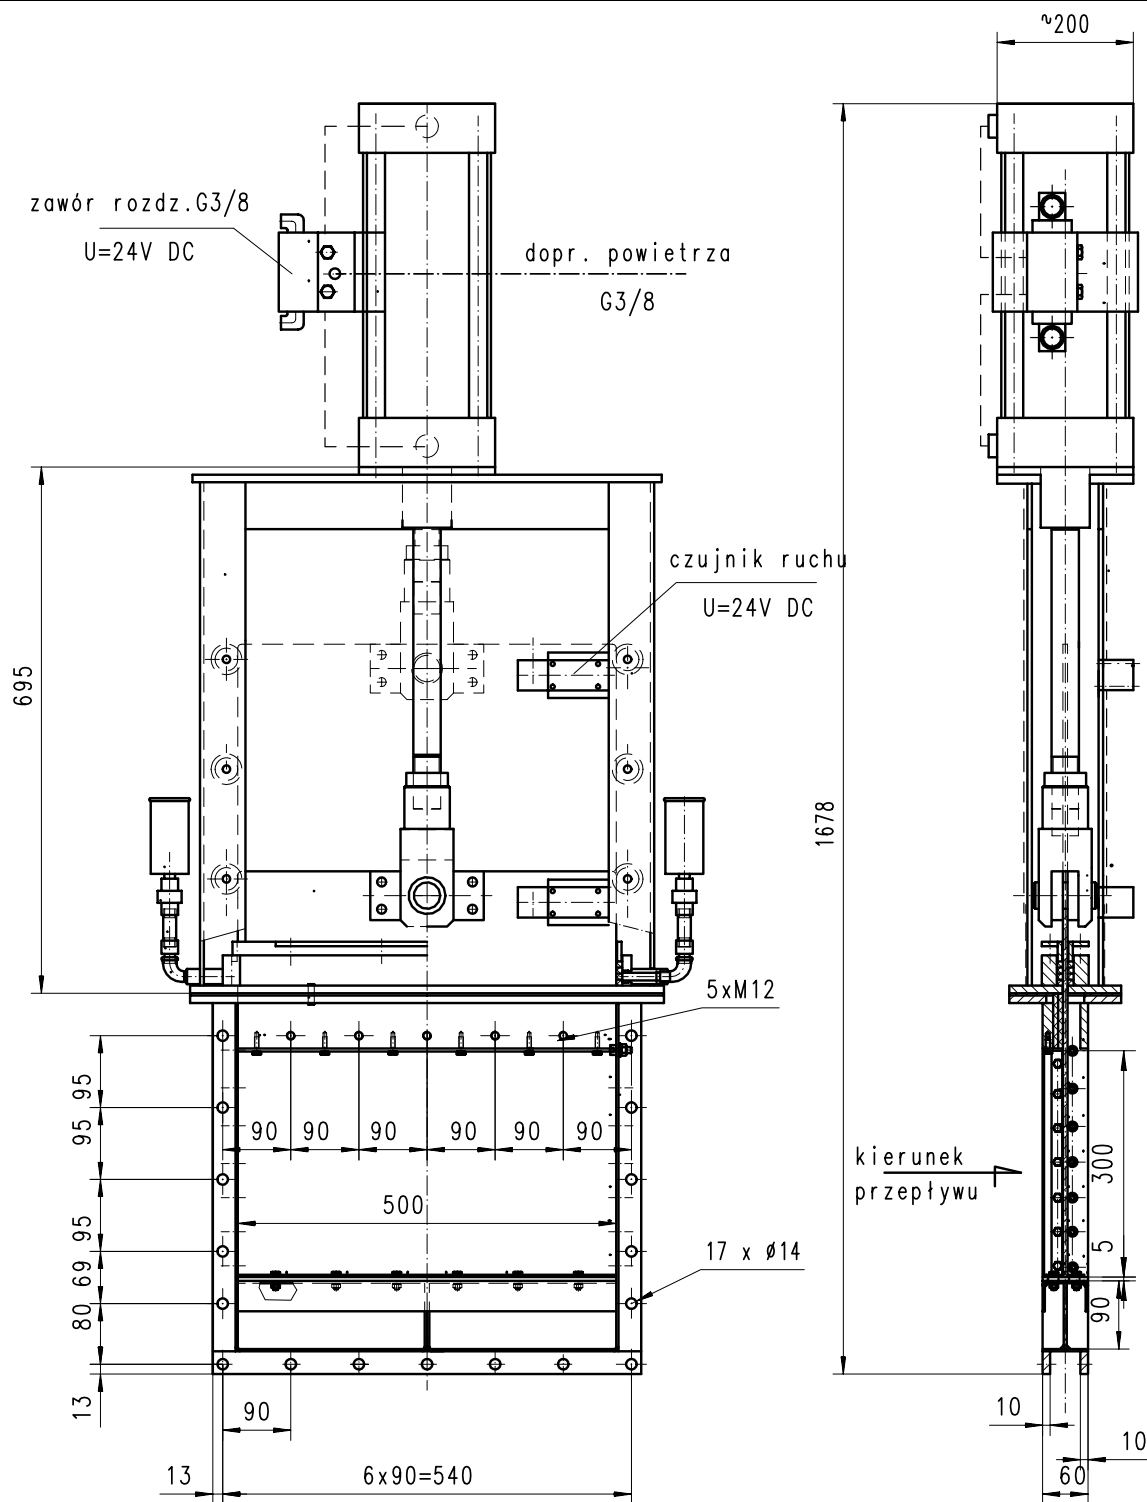

FABRYKA ELEKTROFILTRÓW

ELWO SA

43-200 Pszczyna, ul. Bielska 44, tel. centr. +48 (32) 32 79 500,
Dział Badań i Rozwoju: tel. +48 (32) 32 79 668, fax: +48 (32) 210 30 60

KARTA KATALOGOWA

Zasuwa pionowa do rynien aeracyjnych w.50 z napędem pneumatycznym

708.050.35.1.0

Wydanie: 10.01.2004

ELWO S.A.

Nr. katalogowy:

1.708.006