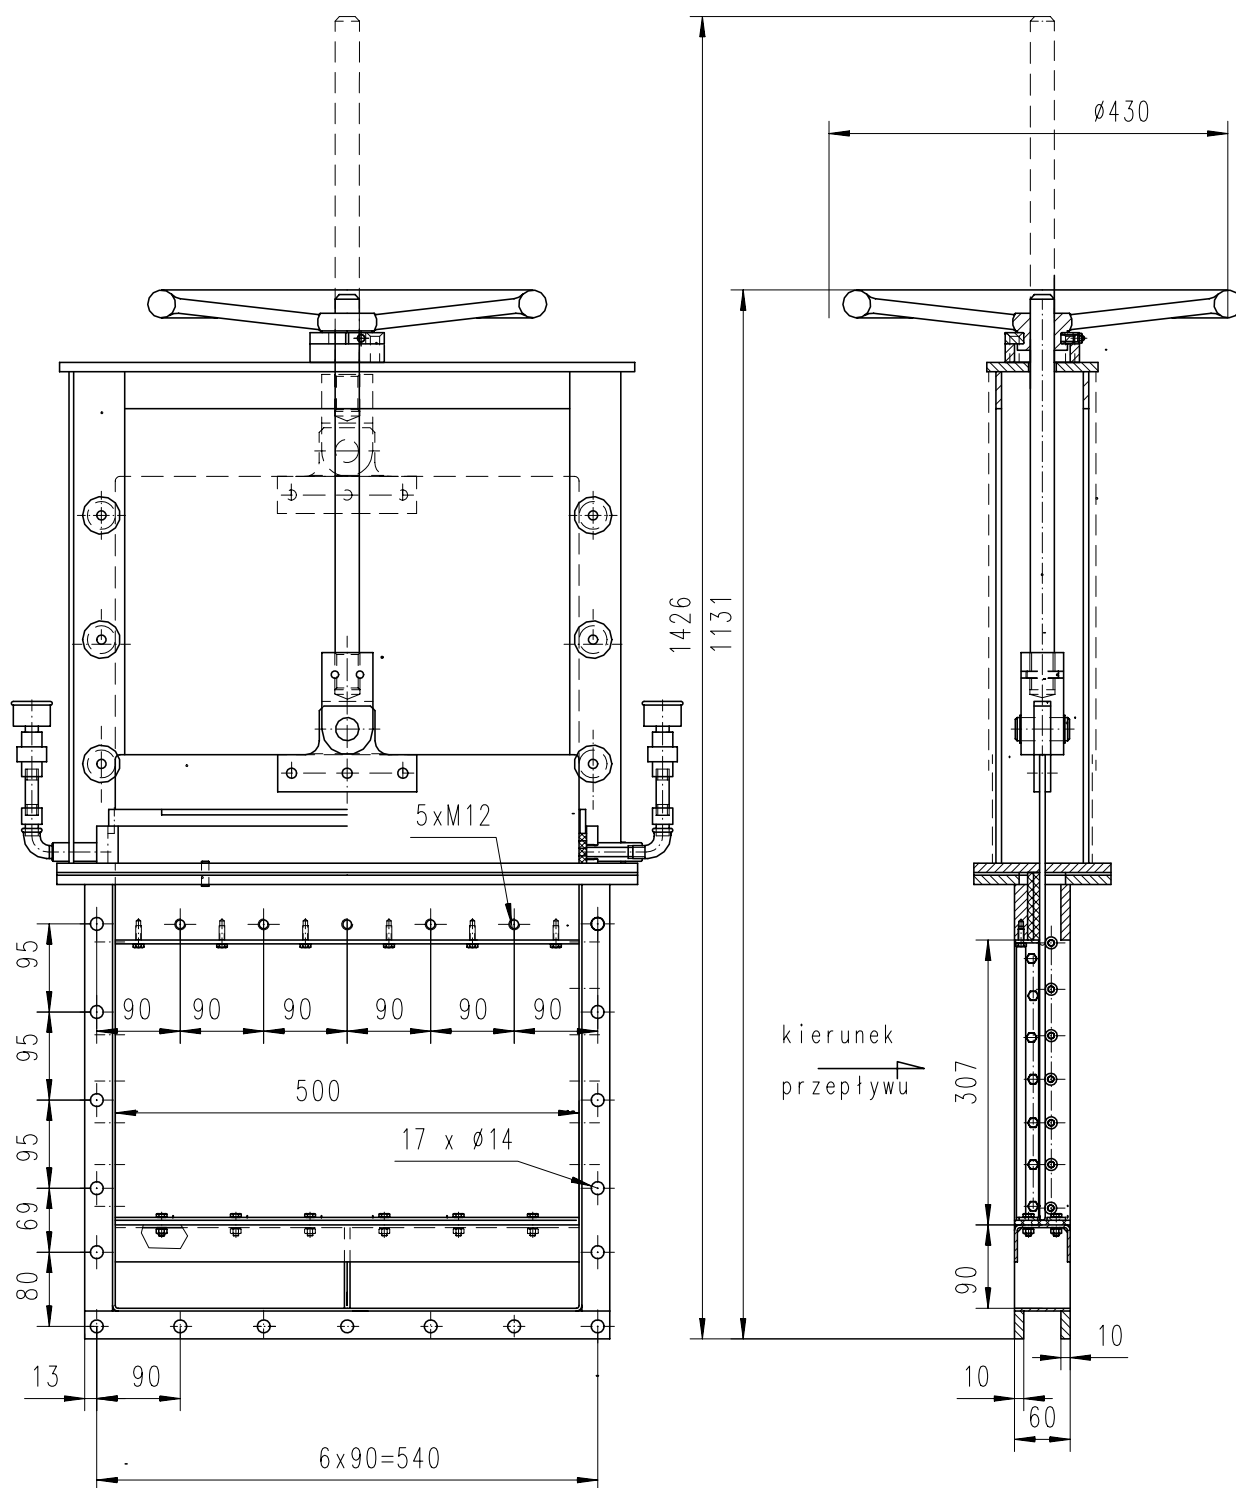

## KARTA KATALOGOWA

### Zasuwa pionowa do rynien aeracyjnych w.50 z kółkiem ręcznym

708.050.01.1.0

Wydanie: 10.04.2003

ELWO S.A.

Nr. katalogowy:

**1.708.007**