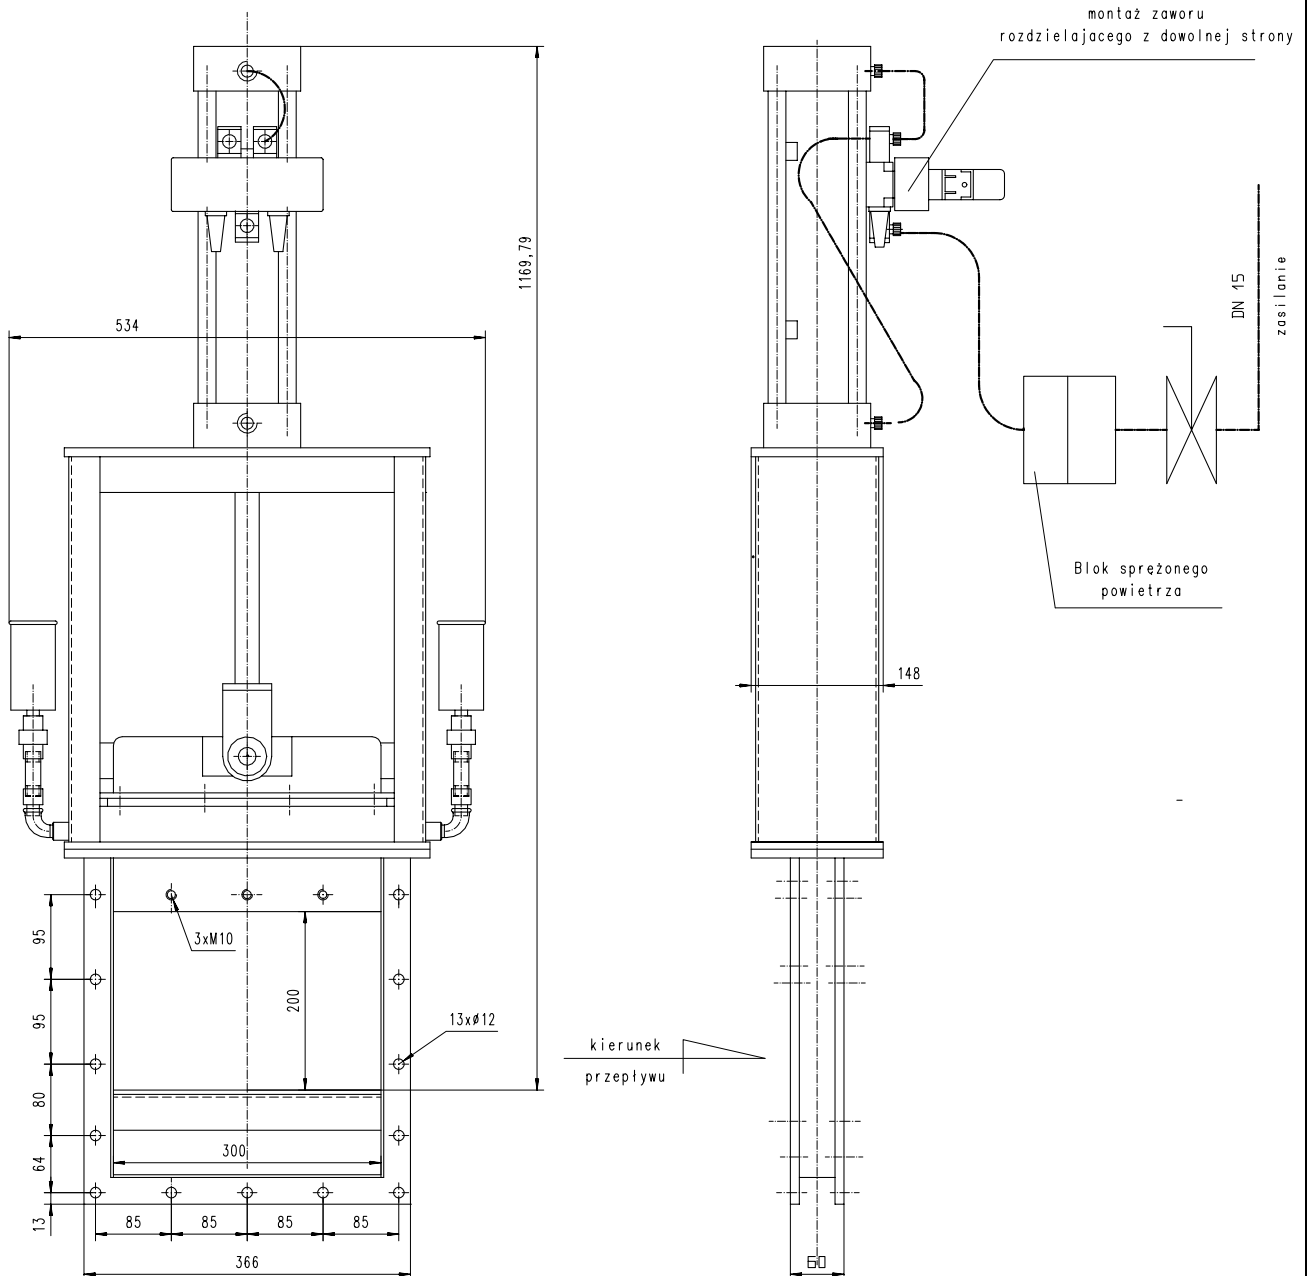

FABRYKA ELEKTROFILTRÓW ELWO SA

43-200 Pszczyna, ul. Bielska 44, tel. centr. +48 (32) 32 79 500,
Dział Badań i Rozwoju: tel. +48 (32) 32 79 668, fax: +48 (32) 210 30 60

KARTA KATALOGOWA Zasuwa pionowa do rynien aeracyjnych w.30 z napędem pneumatycznym

oferta

Wydanie: 19.12.2003

ELWO S.A.

Nr. katalogowy:

1.708.008